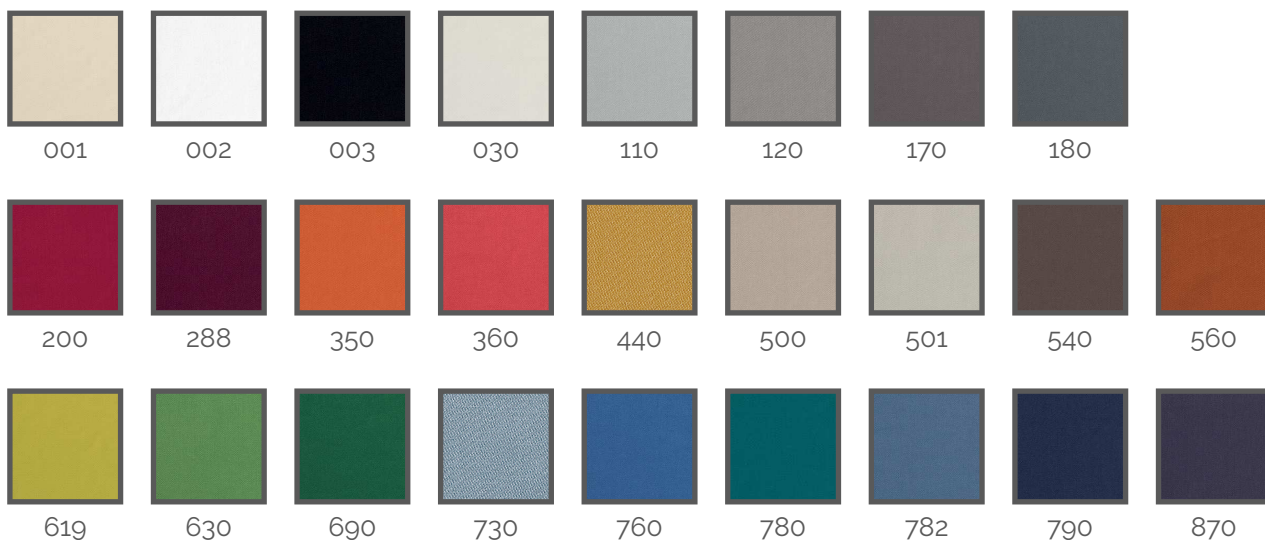

Offrant de très belles propriétés **absorption acoustique**, ce satin lourd est aussi un bon **obscurcissant**.

Ce tissu à l'aspect **mat** et au **fini soigné**, classé non-feu **M1** est décliné dans une belle palette de **26 coloris**.

Tissu en polyester FR **lavable** et **résistant aux UV**, il convient tant aux **usages extérieurs** qu'**intérieurs**.

Labellisé **Oeko-Tex**, donc respectueux de l'environnement, ce satin est entre autres parfaitement adapté aux projets d'**aménagement intérieur** contemporains, comme les hôtels, salles de réception...