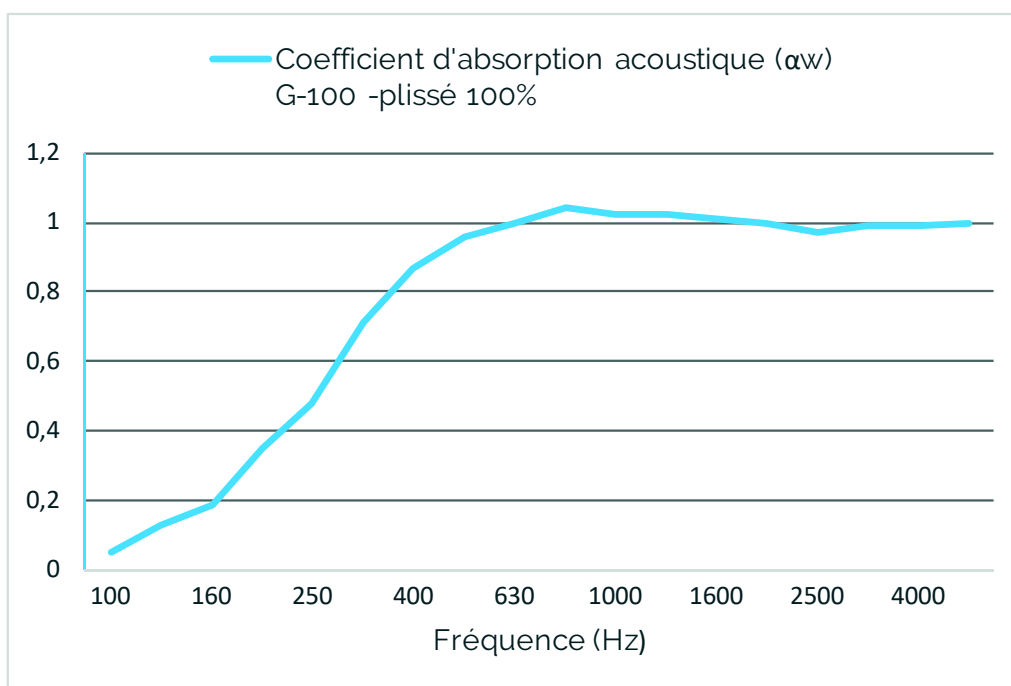

Donnée technique	Valeur	Commentaire
Largeur	150 cm & 300 cm	Existe en 2 largeurs (tous coloris)
Poids	350 g/m <sup>2</sup>	
Épaisseur	0.6 mm	
Classement feu	 M1  Class 1  B1  Type B  C1	Norme : NF P 92 503-504-505 Norme : EN 13773 Norme : DIN 4102 Norme : BS 5867 Normes : UNI 9176
Composition	100% Polyester FR	
Longueur rouleaux	Env. 30 m Roulé toute laize	Pièces non calibrées, métrage pièces variable Possibilité de vente à la coupe

Donnée technique	Valeur	Commentaire
Solidité à la lumière	5-6	Norme : DIN EN ISO 105-B02
Solidité au lavage (40°C)	4-5	Norme : DIN EN ISO 105-C10
Variation dimensionnelle (Lavage 40°C / Nettoyage à sec)	Chaîne : env. ± 1 % Trame : env. ± 1 %	Normes : DIN EN ISO 6330 / 5077 / 3175-1
Dégorgement au frottement	Sec / Humide : 4-5	Norme : DIN EN ISO 105-X12
Propriétés acoustiques		Norme : ISO 354
WSAC (Coeff. d'absorption acoustique pondéré)	0.80 $\alpha_w$	Norme : ISO 11654
SAC (Classe d'absorption acoustique)	B (absorption extrême)	Norme : ISO 11654
NRC (Coefficient de réduction du bruit)	0.85	Norme : ASTM C423
SAA (Moyenne d'absorption acoustique)	0.87	Norme : ASTM C423