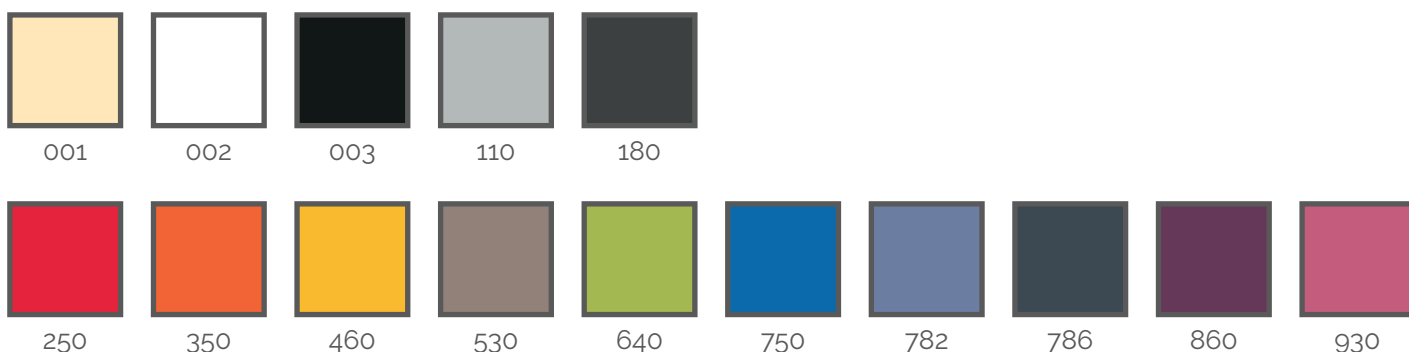

Donnée technique	Valeur	Commentaire
Largeur	240 cm	
Poids	60 g/m²	
Épaisseur	0.2 mm	
Classement feu	M1 B-s1,d0	Norme : NF P 92 503 Norme : EN 13501-1
Composition	Cellulose + polyester + verre + liant	
Longueur rouleaux	25 m / 50 m / 100 m / 250 m (Roulé toute laize)	Possibilité de vente à la coupe

Informations complémentaires

Entretien	Aucun conseil d'entretien communiqué par le fabricant. Nous vous recommandons de réaliser un test de lavage sur échantillon avant de procéder au lavage de votre article.