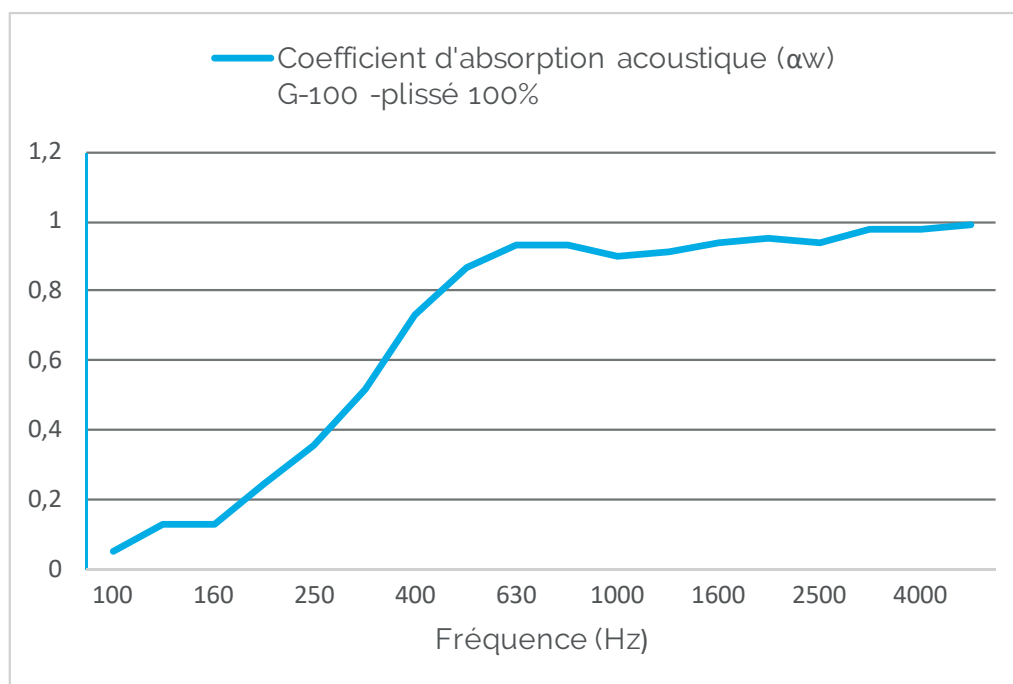

## Gamme de coloris *Théâtre* standard :

## Gamme de coloris *Déco étendue* :

(vente au rouleau, prévoir parfois un délai de livraison supplémentaire selon quantité et coloris)

Donnée technique	Valeur	Commentaire
Largeur	140 cm	
Poids	380 g/m <sup>2</sup>	Norme : UNE EN 12.127
Épaisseur	1.5 mm	
Classement feu	 M1  C1	Norme : UNE EN 13773 : 2003
Composition	40% Trévira CS, 60% Polyester FR	
Longueur rouleaux	Env. 30 m	Pièces non calibrées, métrage pièces variable Vente à la coupe selon stock du coloris
Résistance à la traction	Chaîne : 1200 Trame : 1150	Norme : UNE EN ISO 13934-1 2013
Résistance à l'abrasion	> 60 000 cycles	Norme : UNE EN ISO 12947 : 1999)
Pilling (résistance au boulochage)	Classe A	Norme : UNE EN ISO 12945-2
Solidité Lumière	4-5	Norme : UNE EN ISO 105-B02-2013-2
Propriétés acoustiques		Norme : UNE EN ISO 354 : 2004
WSAC (Coeff. d'absorption acoustique pondéré)	0.70 $\alpha_w$	
SAC (Classe d'absorption acoustique)	C (hautement absorbant)	