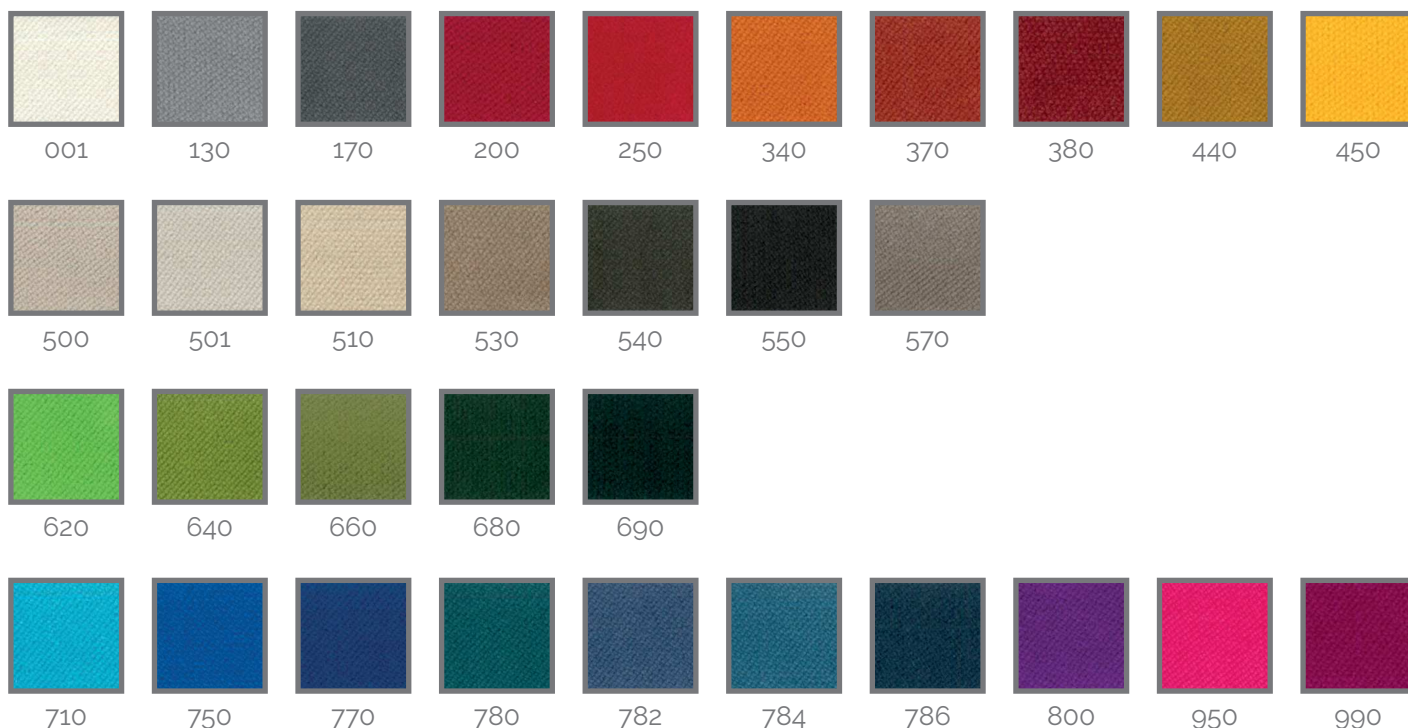

# Velours Danube

Réf. 3503

 **Azur Scenic**

Un velours de poids moyen aux propriétés **acoustiques**, classé non-feu **M1** et décliné en une gamme de **coloris tendance**. Velours en polyester FR Trevira CS **lavable** et bénéficiant d'une bonne **résistance aux UV**, il convient aux **usages intérieurs et extérieurs**. Ce velours est notamment adapté à la fabrication de **rideaux de scène** et **rideaux de décoration**.

## Gamme de coloris *Théâtre* standard :

## Gamme de coloris *Déco étendue* :

(vente au rouleau, prévoir parfois un délai de livraison supplémentaire selon quantité et coloris)

Donnée technique	Valeur	Commentaire
Largeur	140 cm	
Poids	380 g/m <sup>2</sup>	Norme : UNE EN 12.127
Épaisseur	1.5 mm	
Classement feu	 M1  C1	Norme : UNE EN 13773 : 2003
Composition	40% Trévira CS, 60% Polyester FR	
Longueur rouleaux	Env. 30 m	Pièces non calibrées, métrage pièces variable Vente à la coupe selon stock du coloris
Résistance à la traction	Chaîne : 1200 Trame : 1150	Norme : UNE EN ISO 13934-1 2013
Résistance à l'abrasion	> 60 000 cycles	Norme : UNE EN ISO 12947 : 1999)
Pilling (résistance au boulochage)	Classe A	Norme : UNE EN ISO 12945-2
Solidité Lumière	4-5	Norme : UNE EN ISO 105-B02-2013-2
Propriétés acoustiques		Norme : UNE EN ISO 354 : 2004
WSAC (Coeff. d'absorption acoustique pondéré)	0.70 $\alpha_w$	
SAC (Classe d'absorption acoustique)	C (hautement absorbant)	