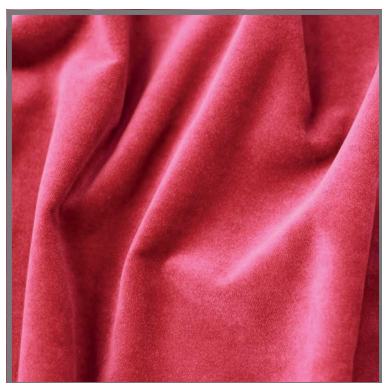

# Velours Danube

Réf. 3503

 **Azur Scenic**

Un velours de poids moyen aux propriétés **acoustiques**, classé non-feu **M1** et décliné en une gamme de **coloris tendance**. Velours en polyester FR Trevira CS **lavable** et bénéficiant d'une bonne **résistance aux UV**, il convient aux **usages intérieurs et extérieurs**. Ce velours est notamment adapté à la fabrication de **rideaux de scène** et **rideaux de décoration**.

## Gamme de coloris *Théâtre* standard :