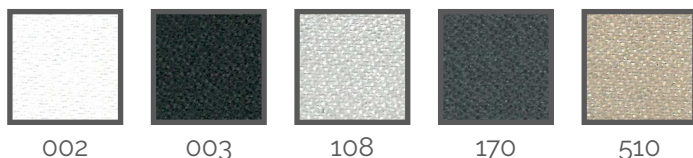

Coloris standard :

Coloris sur demande :

(Minimum de commande et délai selon stock, nous consulter)

Donnée technique	Valeur	Commentaire
Largeur	150 cm	
Poids	435 g/m ²	
Épaisseur	0.4 mm	
Classement feu	 A2-s1,d0 (équivalent M0)	Norme : EN 13501-1
Composition	Armure 100 % Fibre de verre + enduction	
Longueur pièces	100 m Roulé toute laize	Possibilité de vente à la coupe sur les coloris standard
Résistance à la traction	Chaîne : 580 N/cm Trame : 320 N/cm	