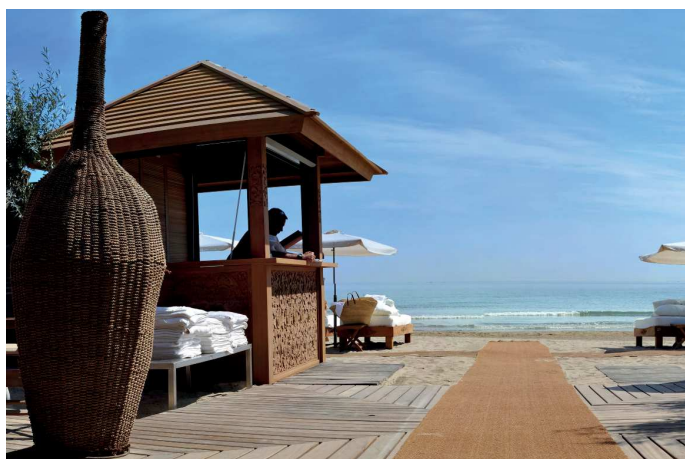

POUR TOUTE INFORMATION COMPLÉMENTAIRE, CONTACTEZ VOTRE AGENCE LOCALE

AZUR SCENIC NICE
265 route de la Baronne
ZI Le Fongeri
F-06640 Saint Jeannet
Tél. +33 (0)4 92 12 04 00
Fax. +33 (0)4 92 12 00 40
contact@azur-scenic.com

AZUR SCENIC PARIS
Les Loriots - Lot 206
14 rue de la Perdrix
F-93420 Villepinte
Tél. +33 (0)1 48 17 06 75
Fax. +33 (0)1 49 89 10 62
paris@azur-scenic.com

AZUR SCENIC BORDEAUX
Sabrina Bonaccorsi
Tél. +33 (0)6 22 22 00 14
sabrina@azur-scenic.com

AZUR SCENIC LYON
Antoine Mersch
Tél. +33 (0)6 09 59 69 43
antoine.mersch@azur-scenic.com

Toutes les informations indiquées dans cette fiche technique sont des valeurs moyennes qui décrivent uniquement les caractéristiques techniques et la composition chimique habituelles de la marchandise concernée. Aucune garantie n'est donnée.