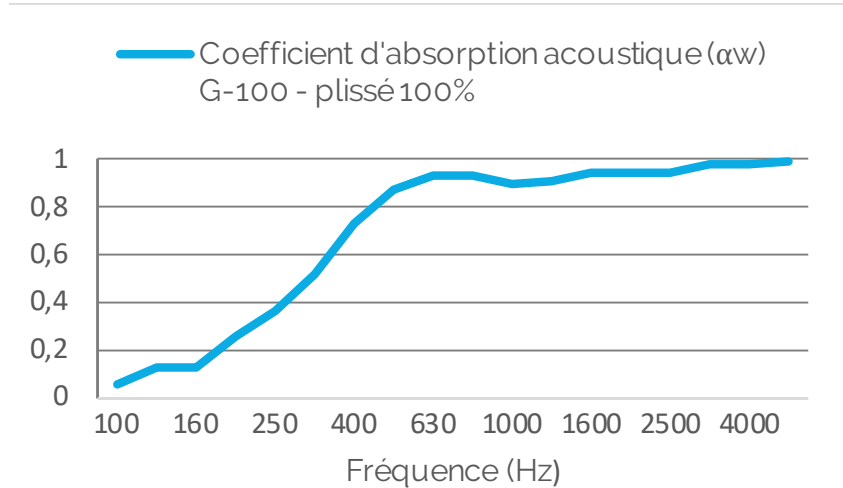

Caractéristiques

Résistance à la traction	Chaîne : 1200 Trame : 1150	Norme ISO 13934-1
Résistance à l'abrasion	> 60 000 cycles	Norme ISO 12947
Pilling (<i>résistance au boulochage</i>)	Classe A	Norme ISO 12945-2
Solidité lumière	4-5	Norme ISO 105-B02
Propriétés acoustiques		
WSAC (<i>Coeff. d'absorption acoustique pondéré</i>)	0,70 α_w	Norme ISO 354
SAC (<i>Classe d'absorption acoustique</i>)	C (<i>hautement absorbant</i>)	

Acoustique

Infos complémentaires

Apparence	Velours lourd à poil dense et court, à l'aspect très légèrement brillant
Entretien	
Recommandation de stockage	Nous recommandons un stockage roulé, en intérieur (à l'abri de la lumière et de l'humidité)
Mise en œuvre	Possibilité de confection toutes dimensions et toutes finitions (œilletons, nouettes, fourreaux..) dans nos ateliers Utilisation intérieure et/ou extérieure
Usages recommandés	Rideaux de Scène Pendrillons, Frises Rideaux de partition...
Produits complémentaires	• Accessoires de confection (sangles, chaîne de lest...) • Accessoires d'accroche (pincettes, nouettes, mousquetons...)
Impression	Support imprimable en coloris blanc (nous consulter)

CONTACTEZ VOTRE AGENCE

AZUR SCENIC NICE

265 route de la Baronne - ZI Le Fongeri
F-06640 Saint Jeannet
Tél. +33 (0)4 92 12 04 00
contact@azur-scenic.com

AZUR SCENIC LYON

26 rue Victor Faugier
F-38200 Vienne
Tél. +33 (0)4 74 31 73 42
lyon@azur-scenic.com

AZUR SCENIC PARIS

Les Loriots - Lot 206 - 14 rue de la Perdrix
F-93420 Villepinte
Tél. +33 (0)1 48 17 06 75
paris@azur-scenic.com