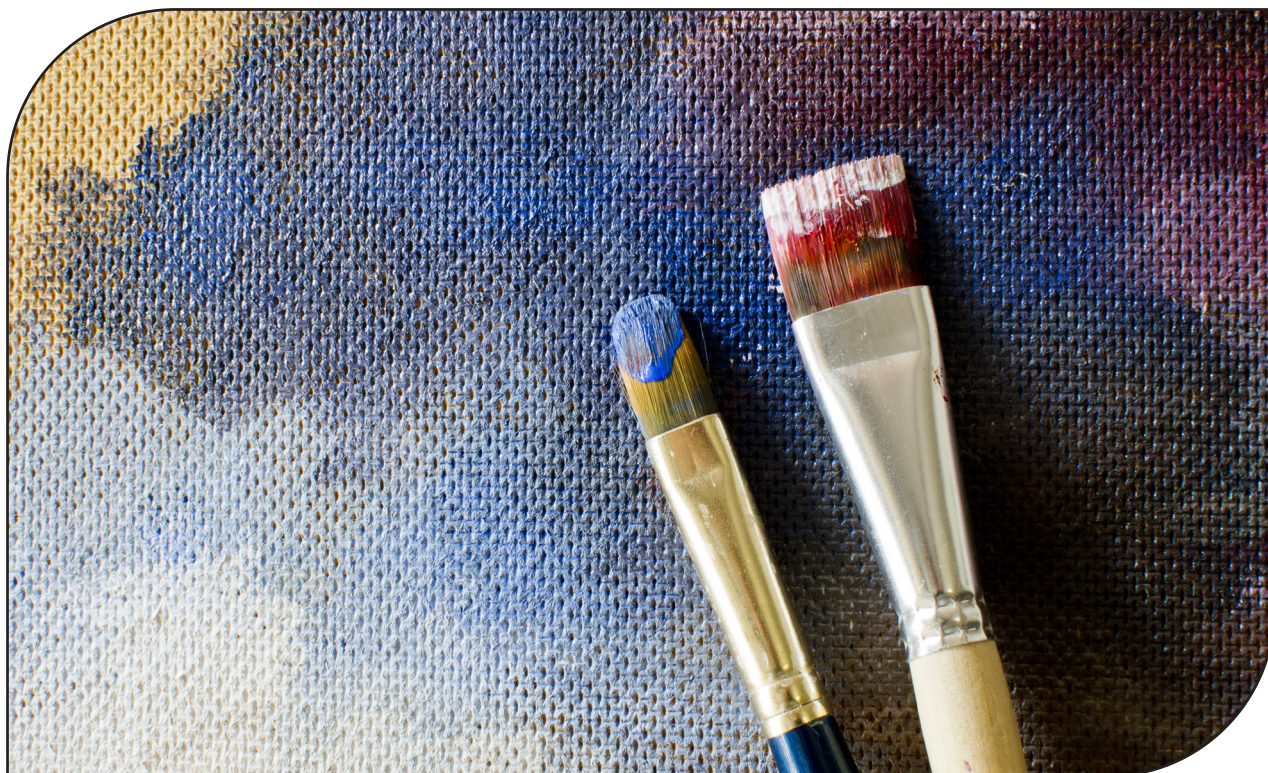

Réf : 5610

Composée à 100% de fibres de **lin**, cette toile est **naturelle**, écologique et biodégradable.

Certifiée ignifugée (mais sans PV de classement M1), elle répond aux normes de sécurité en vigueur pour les lieux accueillant du public.

D'un tissage fin et soigné en fibres de lin naturelles, cette toile offre une apparence « nature » recherchée dans la décoration et scénographies épurées.

Relativement solide, elle se prête à de multiples utilisations, comme la réalisation de décors, rideaux, tapis et peut aussi être **peinte**.

Coloris

Lin
513

Caractéristiques

Nom	Toile Lin	
Référence	5610	
Longueur rouleaux	50 m Roulé toute laize	
Largeur	305 cm	
Vente à la coupe	Oui	
Poids	350 g/m ²	
Épaisseur	1 mm	
Composition	100% Lin	Fibre naturelle, écologique et biodégradable
Classement feu	Ignifugé	Délivrance d'un certificat d'ignifugation. Pas de PV M1 pour cet article.
Stockage	Stockage en intérieur (à l'abri de la lumière et de l'humidité)	
Entretien		
Aspect	Toile naturelle à l'appatence brute très caractéristique de la fibre de lin (non blanchie, non teinte)	
Applications conseillées	Toile à peindre, décors, tapis de scène, rideaux décoratifs... Utilisation intérieure	